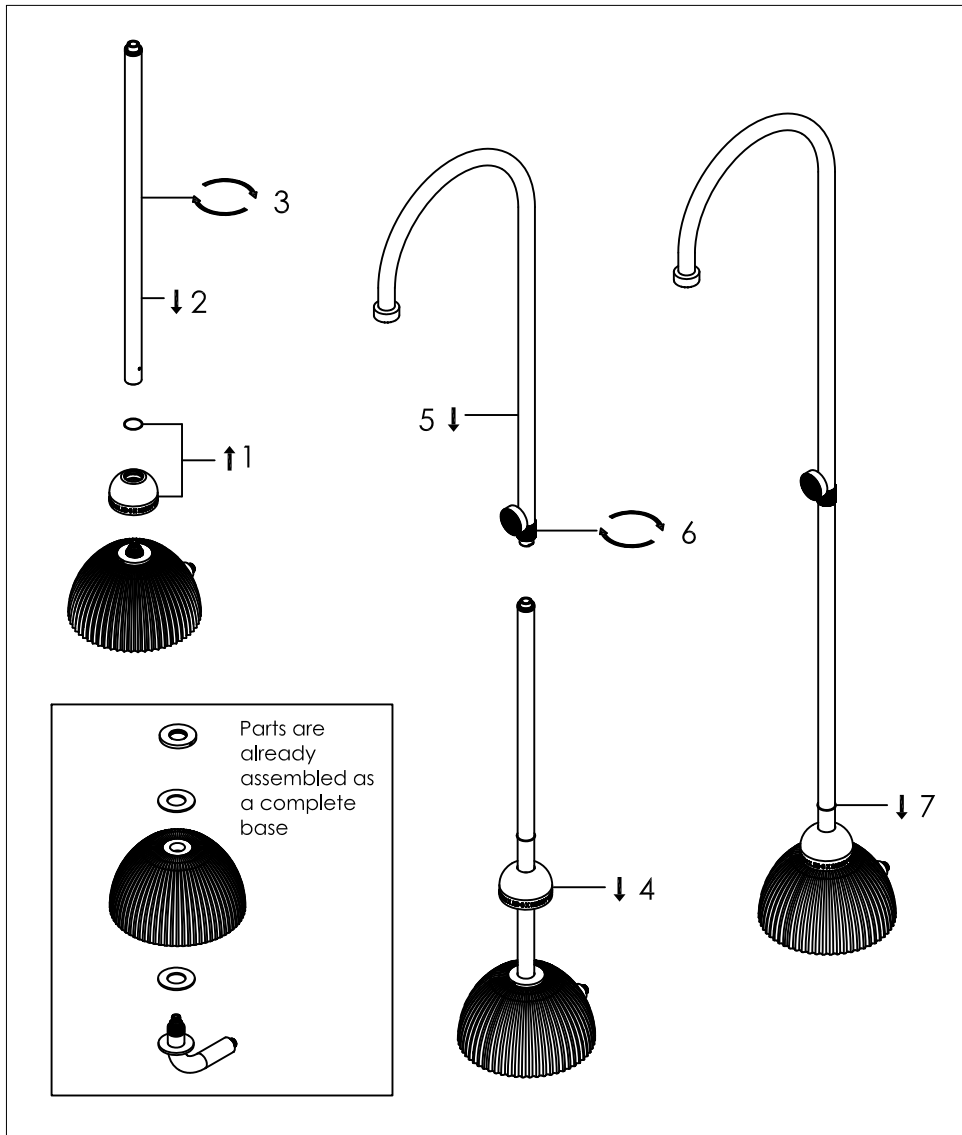

IZI freestanding portable outdoor shower stainless steel with solid foot and open/close valve

IZI vrijstaande draagbare buitendouche rvs met composiet basis en open/sluit kraan

1000-6100 / 1000-6104 / 1000-6100-P

installation

technical diagram